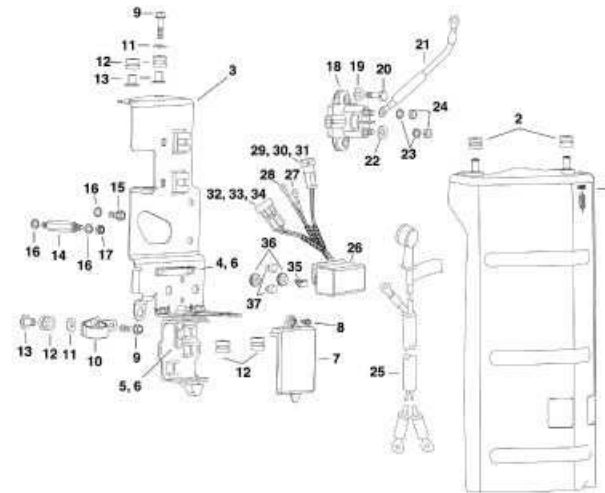

Part # 0338558 was added successfully.

#	Part #	Description	Qty	Add to Pick List
1	5007780	COVER, Electrical bracket	1	
NS	0351815	DECAL, Wiring diagram	1	
2	0333040	ISOLATOR	2	
3	0350829	BRACKET, Electrical	1